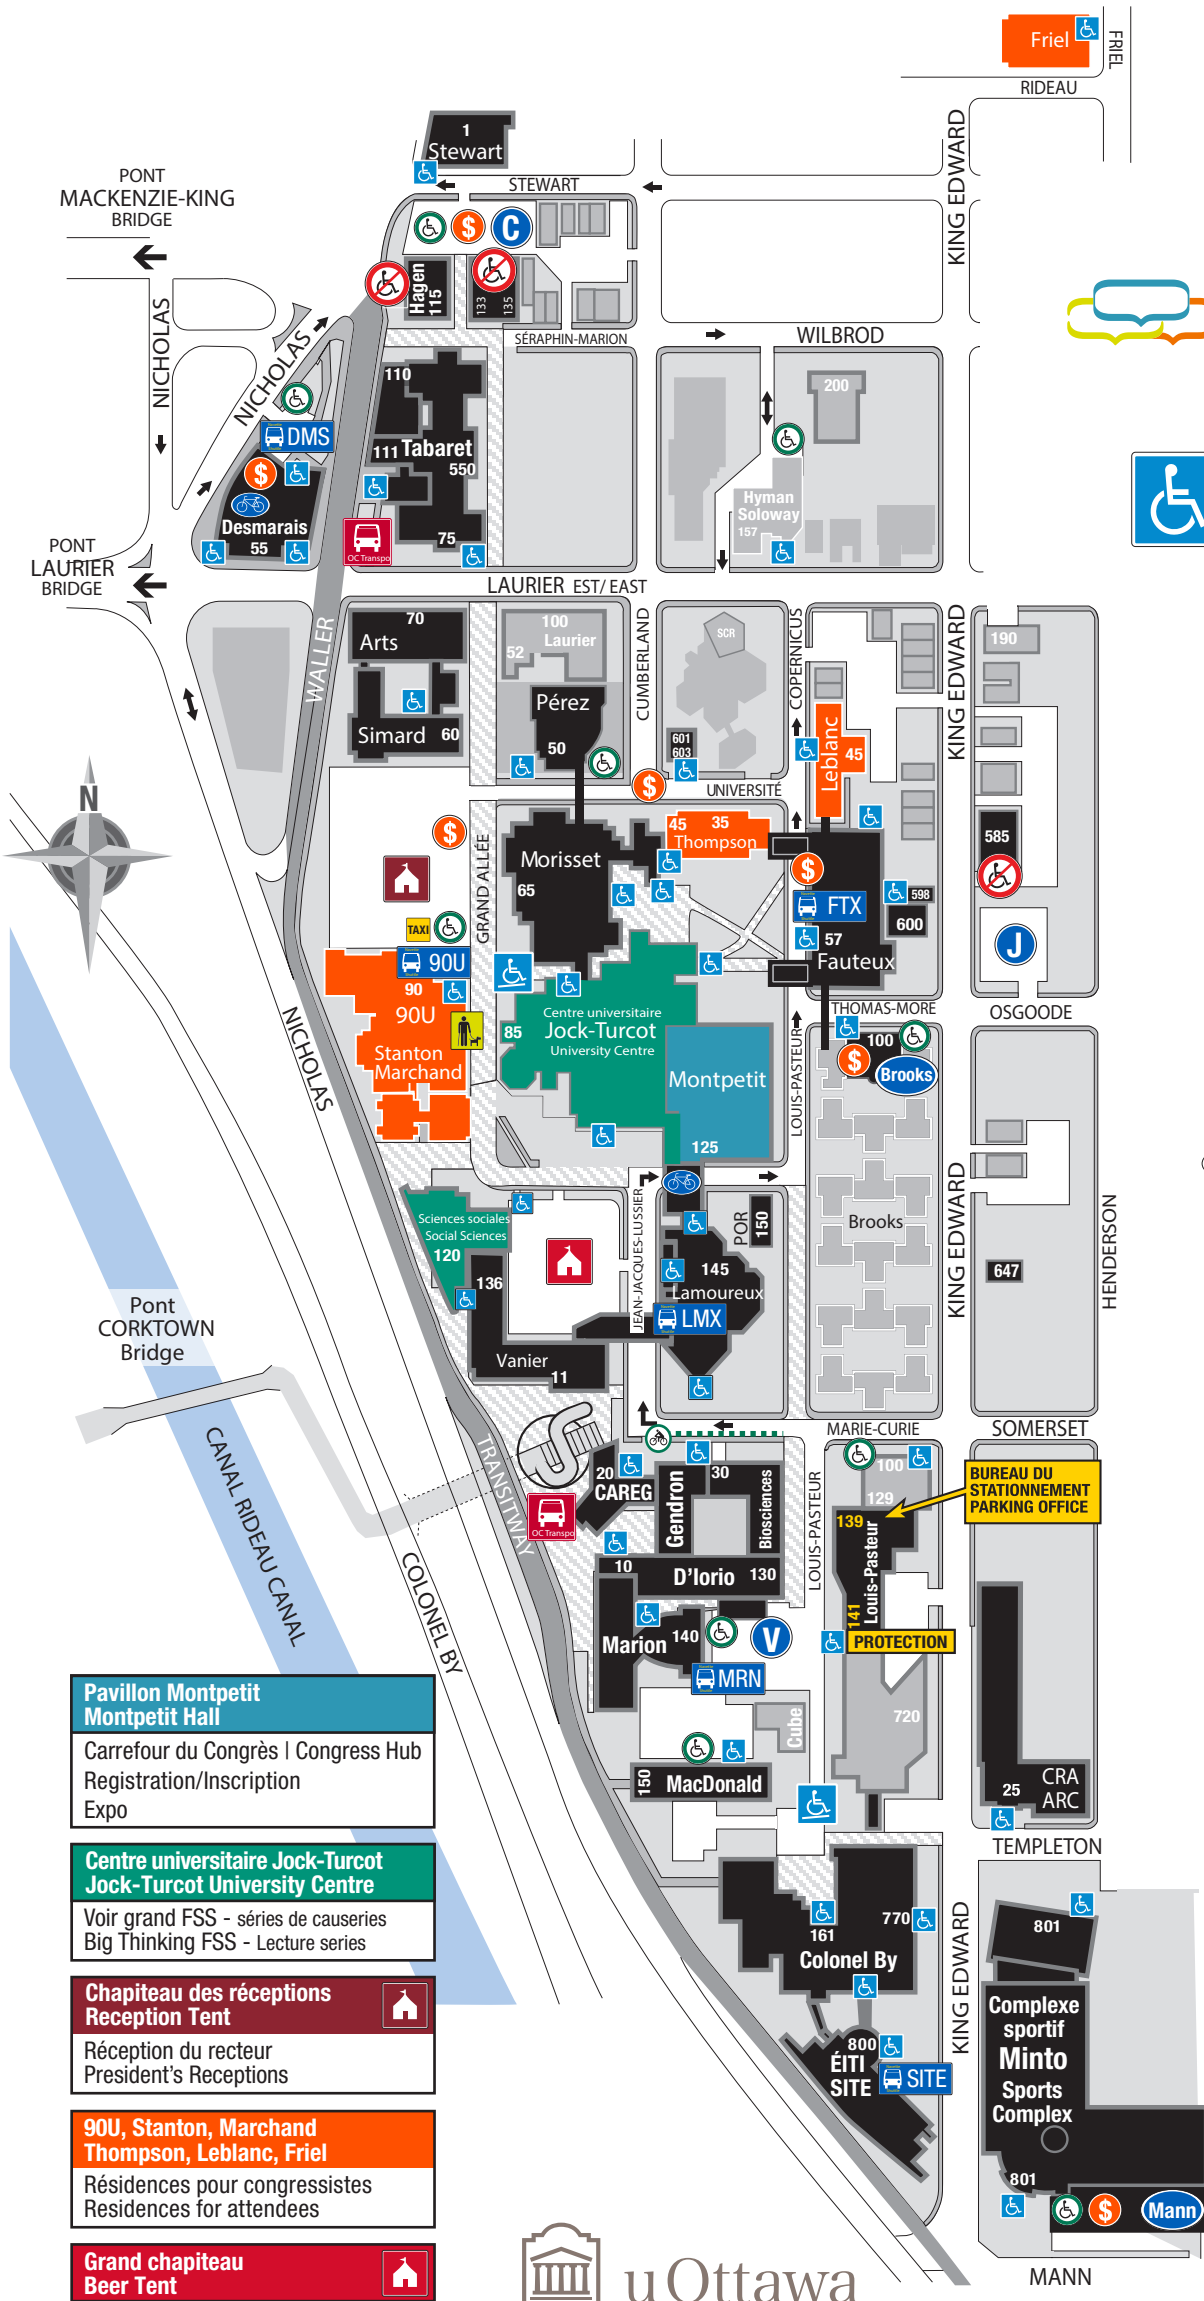

congrès 2015

DES SCIENCES HUMAINES

congress 2015

OF THE HUMANITIES AND SOCIAL SCIENCES

FEDERATION FOR THE HUMANITIES AND SOCIAL SCIENCES | FEDERATION DES SCIENCES HUMAINES

Campus principal Accessibilité Main Campus Accessibility

Légende / Legend

- Stationnement Parking Lot
- Distributrice de permis Pay & Display Parking
- Accès Access
- Rampe / Pente Ramp / Slope
- Stationnement accessible Accessible Parking
- OC Transpo
- Taxi - point d'embarquement Taxi Pick-up Point
- Enclos à vélo sécurisé Secure Bike Parking
- Mail piétonnier Pedestrian Mall
- Non accessible Inaccessible
- Espace pour les chiens aidants Service Dog Space
- Piste cyclable Bike Lane
- Navette Lamoureux Lamoureux Shuttle
- Navette Fauteux Fauteux Shuttle
- Navette Desmarais Desmarais Shuttle
- Navette ÉTI SITE Shuttle
- Réception du recteur President's Reception
- Navette Marion (sur appel) Marion Shuttle (on call)

Pavillon Montpetit
Montpetit Hall
Carrefour du Congrès | Congress Hub
Registration/Inscription
Expo

Centre universitaire Jock-Turcot
Jock-Turcot University Centre
Voir grand FSS - séries de causeries
Big Thinking FSS - Lecture series

Chapiteau des réceptions
Reception Tent
Réception du recteur
President's Receptions

**90U, Stanton, Marchand
Thompson, Leblanc, Friel**
Résidences pour congressistes
Residences for attendees

Grand chapiteau
Beer Tent